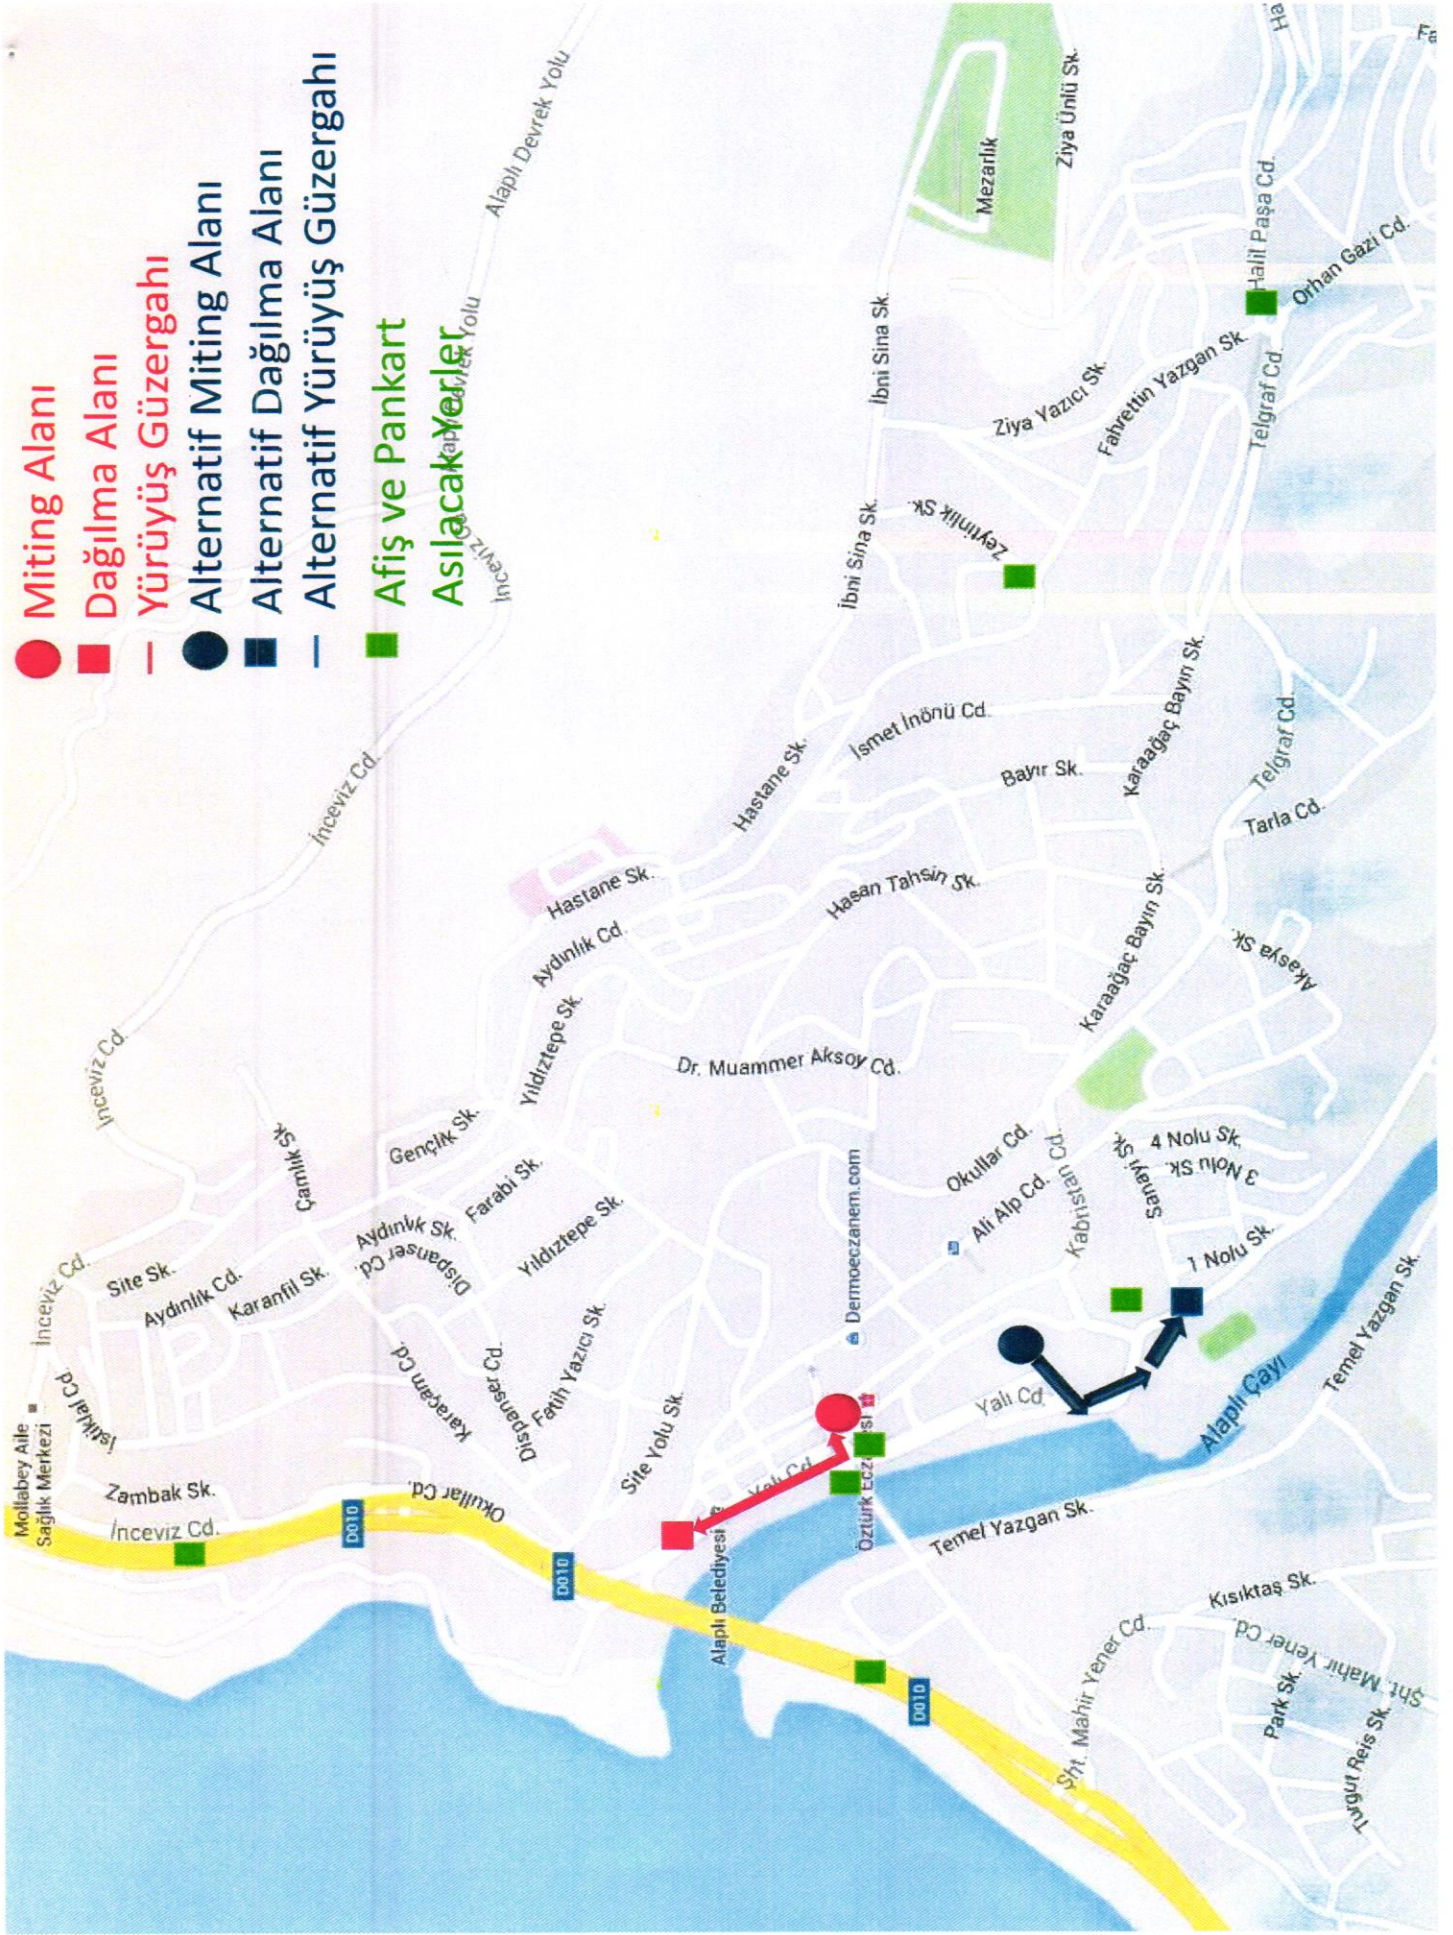

1-Toplanma(miting)alanı, gösteri yürüyüş güzergahı ve dağılma alanı:

- a) **Toplanma(miting)alanı** : Alaplı İlçesi Cumhuriyet Meydanı (Merkez Camii yanı)
b) **Gösteri yürüyüş güzergahı** : Cumhuriyet Meydanı ile Yalı Caddesini takiben
Alaplı Belediyesi önüne kadar olan güzergah
c) **Dağılma alanı** : Alaplı Belediyesi önü

2-Aynı gün birden fazla Toplantı ve Gösteri Yürüyüşü düzenlenmek istenmesi halinde:

- a) **Toplanma(miting)alanı** : Alaplı ilçesi Eskipazar yeri Belediye Oto parkı açık alanın Çağlayan Camii tarafında bulunan açık alan
b) **Gösteri yürüyüş güzergahı** : Çay boyu Caddesini takiben Kapalı Spor Salonu önüne kadar olan güzergah.
c) **Dağılma alanı** : Kapalı Spor Salonu Önü

3-Afiş ve Pankart asılacak yerler:

Afiş ve Pankart Asılacak Yerler; İlçemiz Merkez Mahallesi Hükümet Caddesi Cami önü, Karşıyaka Mahallesi Terminal önü, Yeni Siteler Mahallesi Zeytinlik Sok. Merkez Mahallesi Erdem Yuva Üst Geçit, Merkez Mahallesi Kılburnu Mevkii, Tepeköy Mahallesi Orhangazi Caddesi 690 Evler Kavşağı olarak belirlenen yerlerin; tahsisini arz ederim.

■ Alternatif Dağılma Alanı

— Alternatif Yürüyüş Güzergahı

■ Afiş ve Pankart

■ Asılacak Yerler

TOPLANTI VE GÖSTERİ YÜRÜYÜŞÜ ALANLARI VE GÜZERGAHI İLE AFİŞ VE PANKART ASILABİLECEK YERLER

S.NO	İLÇESİ	KARAKOLU	BELDE/ KÖY/MAHALLE	MEVKİ	TOPLANTI VE GÖSTERİ YÜRÜYÜŞÜ ALANLARI	AFİŞ PANKART ASILABİLECEK YERLER
1	ALAPLI	ALAPLI İLÇE J.K. LIĞI	GÜMELİ BELDESİ	MERKEZ MAH.	GÜMELİ BELDESİ	GÜMELİ BELDESİ